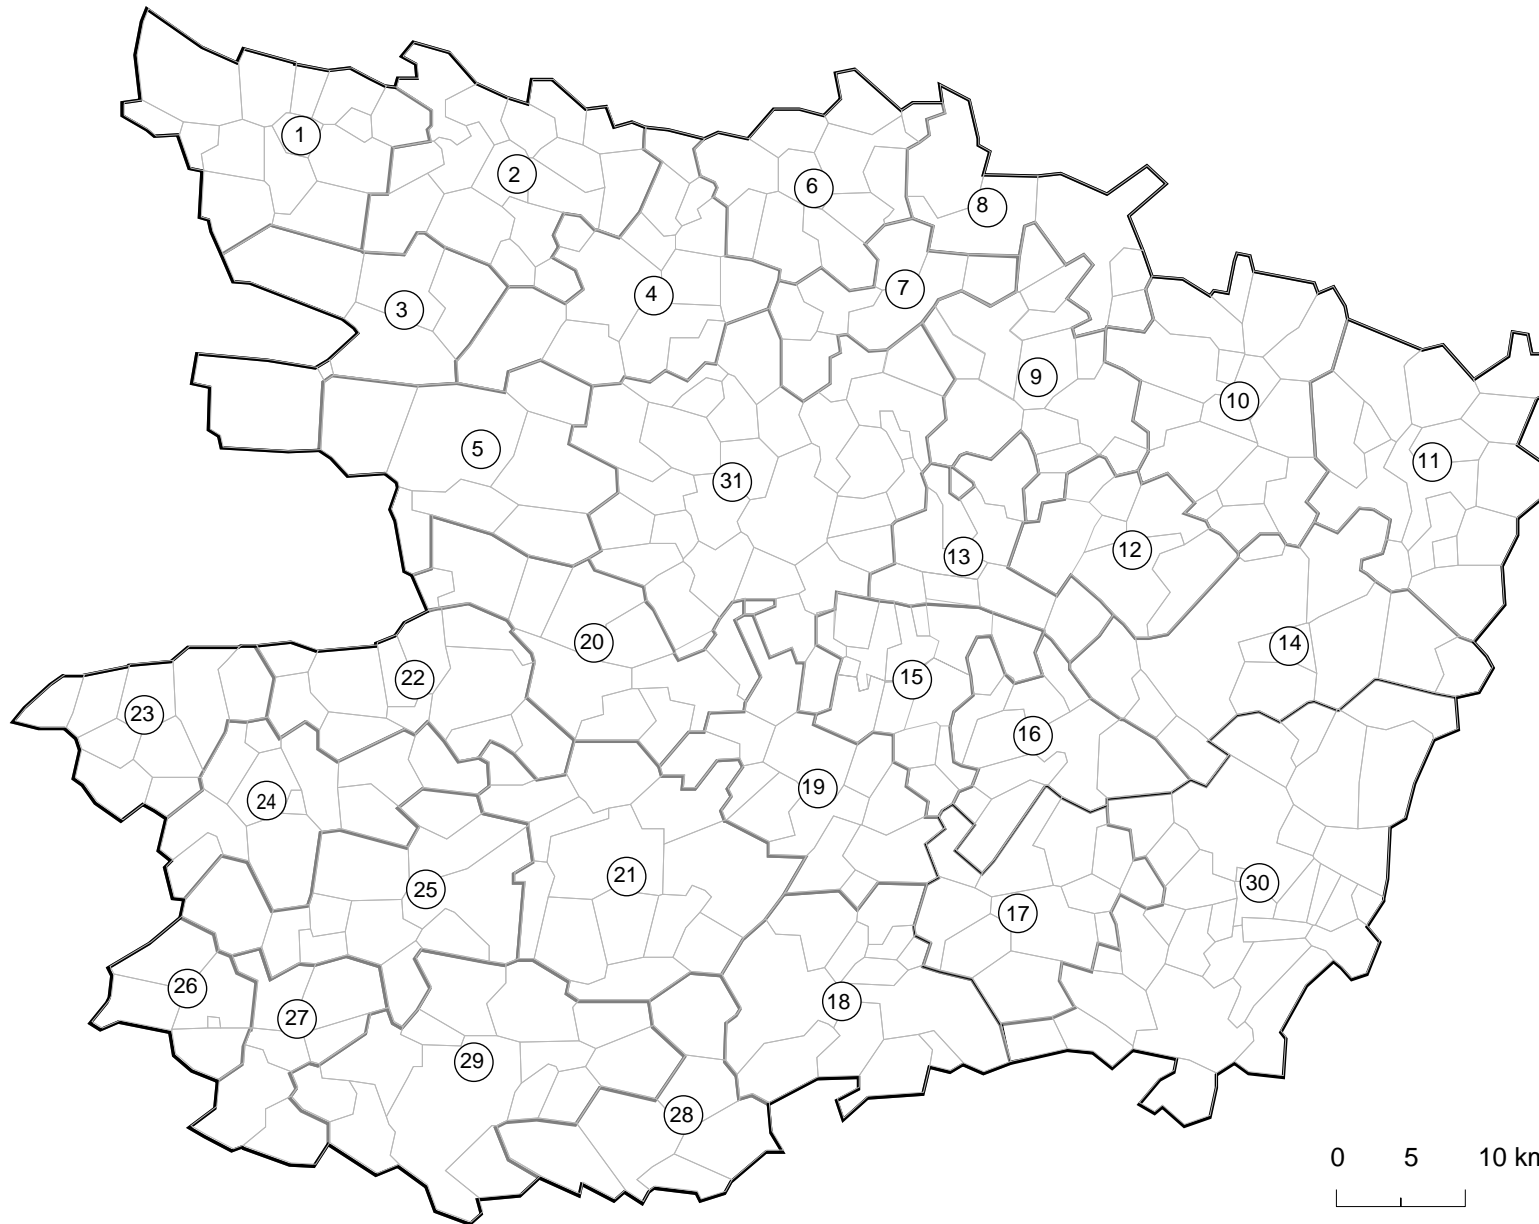

# Les Communautés de Communes et d'Agglomération du Maine-et-Loire

## Communautés de communes

- 1- Région Pouancé-Combré
- 2- Canton de Segré
- 3- Canton de Candé
- 4- Région du Lion d'Angers
- 5- Ouest-Anjou
- 6- Pays deChâteauneuf
- 7- Loir et Sarthe
- 8- Portes de l'Anjou
- 9- Loir
- 10- Canton de Baugé
- 11- Canton de Noyant
- 12- Beaufort-en-Anjou
- 13- Vallée Loire-Authion
- 14- Loire Longué
- 15- Loire Aubance
- 16- Gennes
- 17- Région de Doué-la-Fontaine
- 18- Vihiersois Haut Layon
- 19- Coteaux du Layon
- 20- Loire et Layon
- 21- Régionde Chemillé
- 22- Canton de St-Florent-le-Vieil
- 23- Canton de Champtoceaux
- 24- Canton de Montrevault
- 25- Centre Mauges
- 26- Val de Moine
- 27- Sèvre et Moine
- 28- Bocage

## Communautés d'agglomération

- 29- Choletais
- 30- Saumur Loire Développement
- 31- Angers Loire Métropole