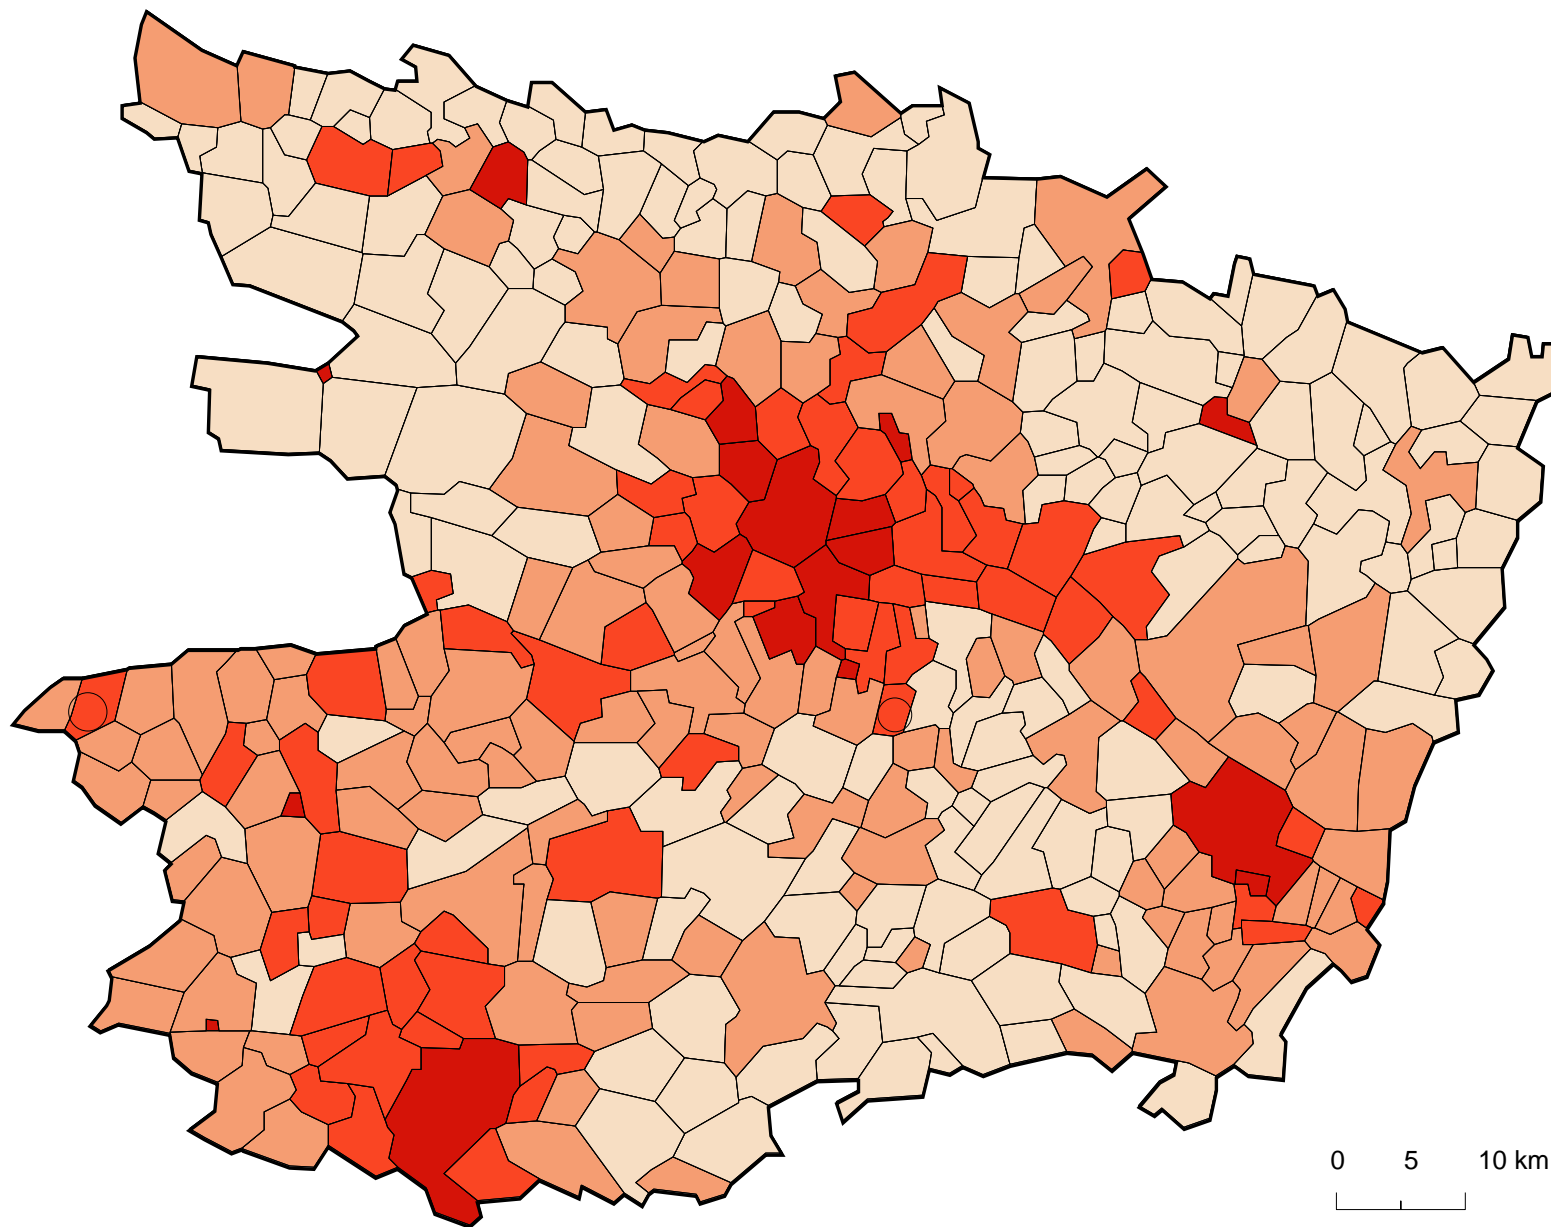

La population du Maine-et-Loire

Limites
— des communes

Densité de la population (hab/km²)

	285 à 542
	97 à 285
	45 à 97
	8 à 45