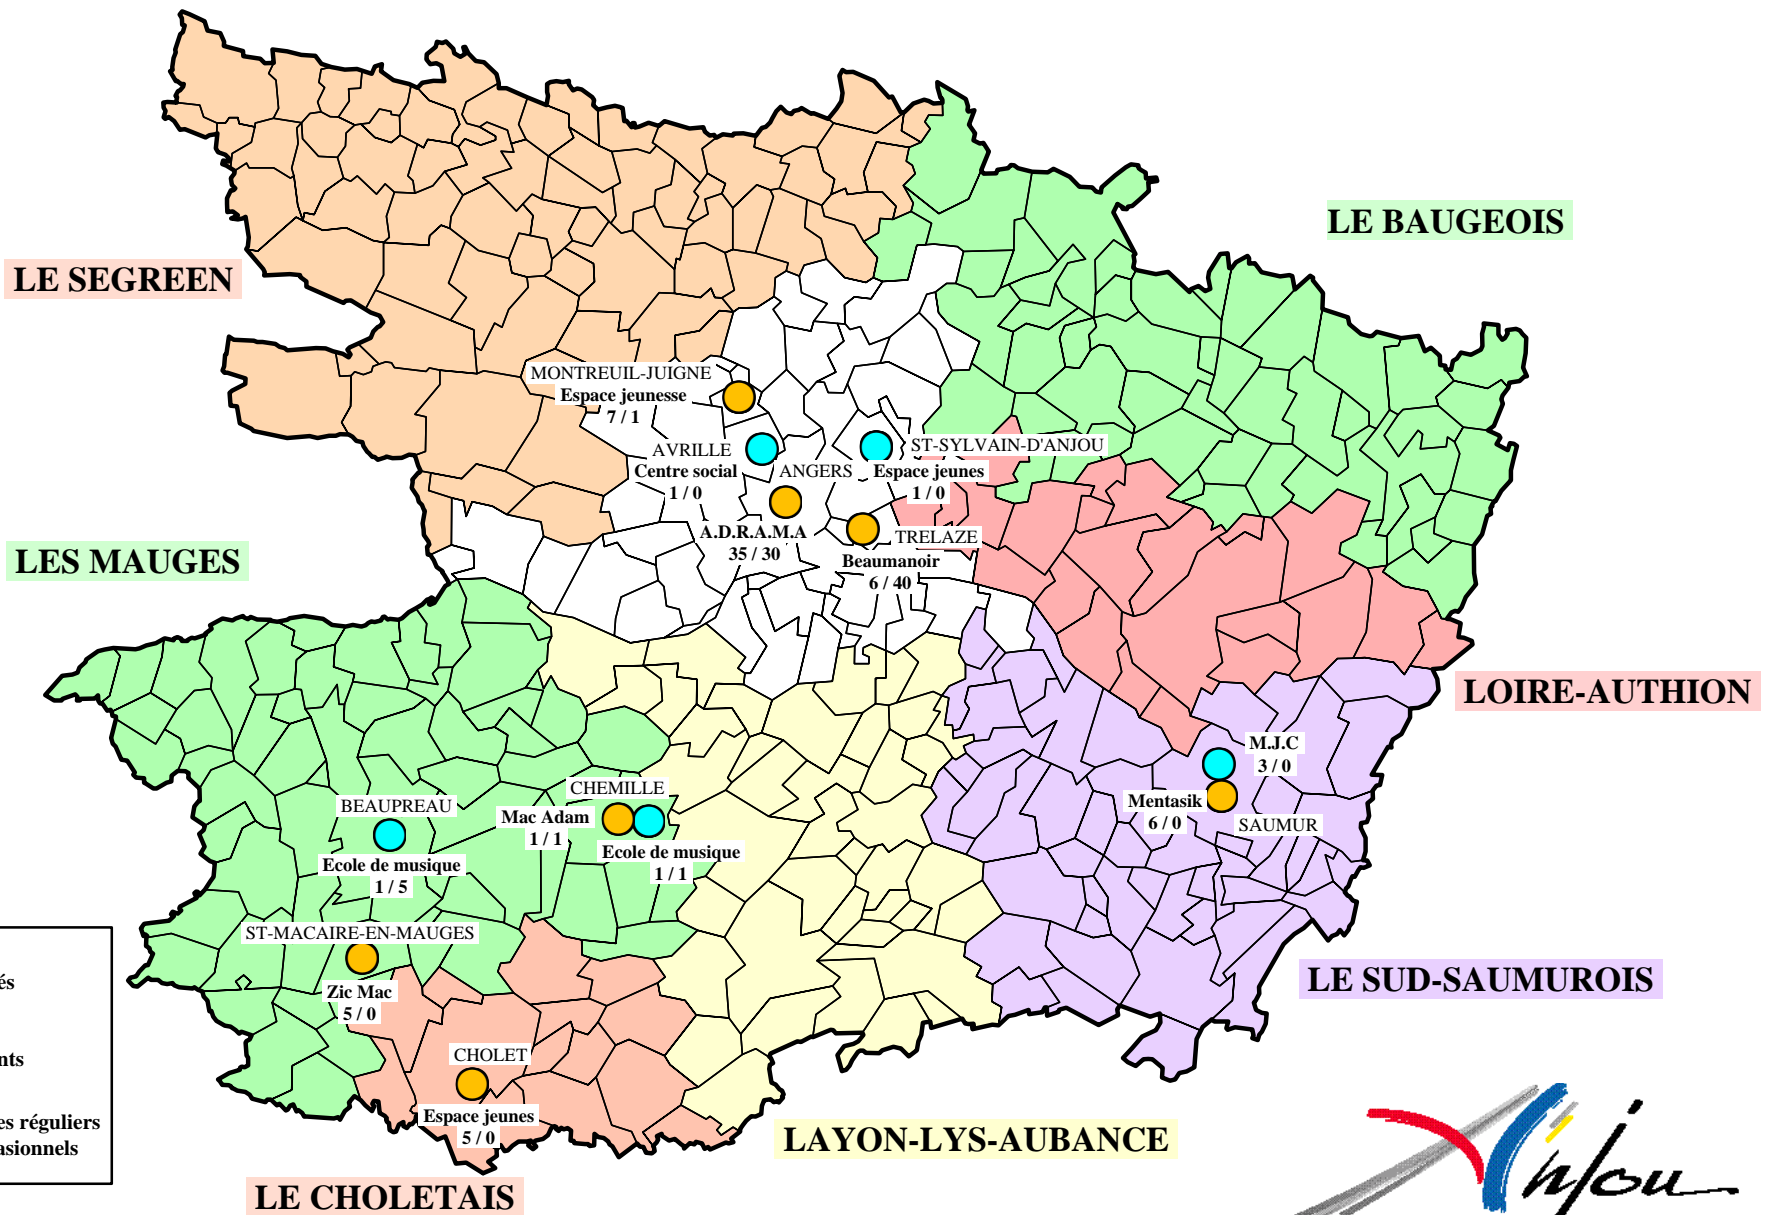

# LES LIEUX DE REPETITION EN MAINE ET LOIRE

● Locaux spécialisés  
● Locaux polyvalents  
 X / Y : X = nombre de groupes réguliers  
 et Y = nombre de groupes occasionnels

ADDM 49 - édité le 14/09/2001