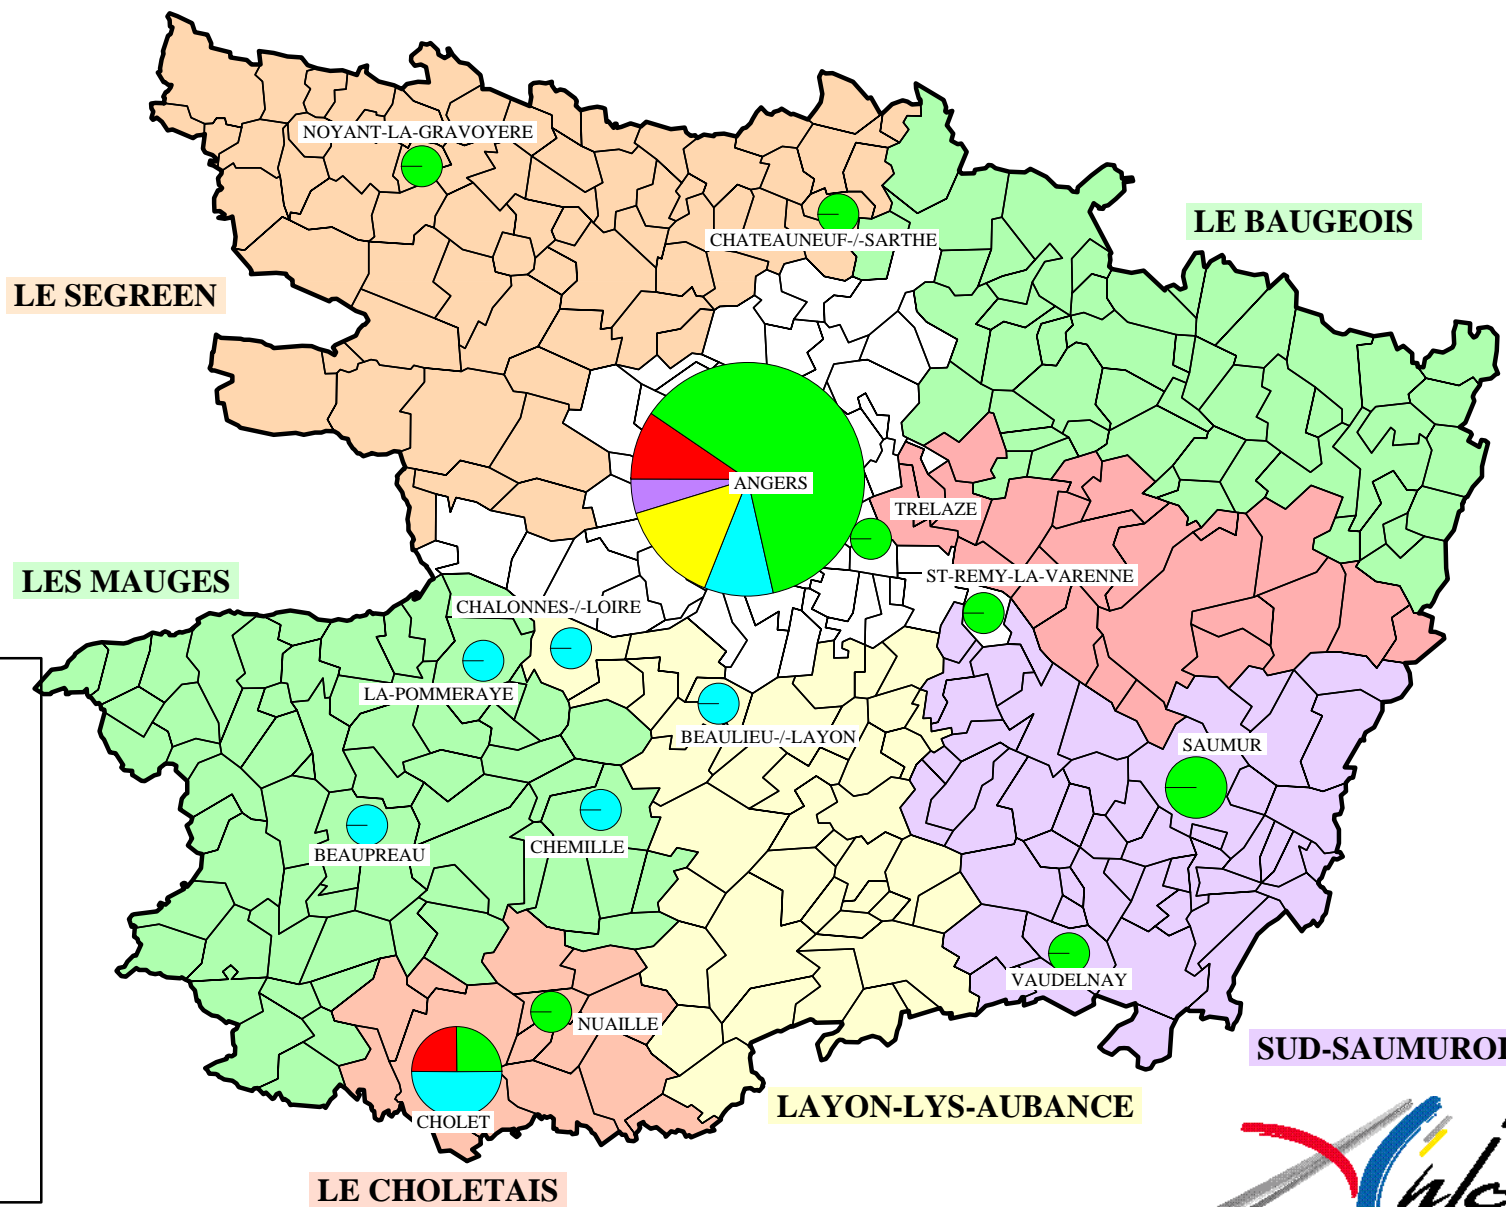

LES STRUCTURES DE FORMATION EN MAINE-ET-LOIRE

Parts respectives des types de structures

la taille du cercle est proportionnelle au nombre de structures

- Cours et écoles privées
- Ateliers, cours associatifs
- Structures spécialisées artistiques
- Ateliers dans le cadre d'un festival
- Structure spécialisée musiques actuelles