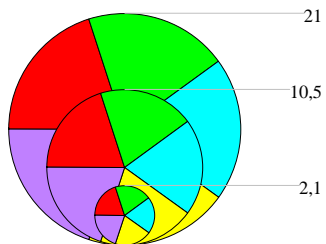

LES STRUCTURES DE FORMATION EN MAINE-ET-LOIRE

Parts respectives des types de structures

la taille du cercle est proportionnelle au nombre de structures

- Cours et écoles privées
- Ateliers, cours associatifs
- Structures spécialisées artistiques
- Ateliers dans le cadre d'un festival
- Structure spécialisée musiques actuelles